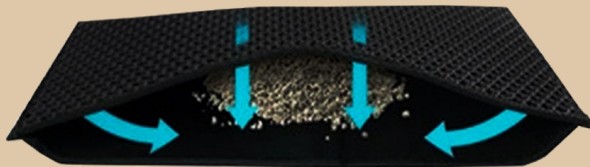

Cobija rosa

Cobija arena

Material: Piel de conejo

TABLA DE MEDIDAS

TAMAÑO	ANCHO	LARGO
PEQUEÑA	70 cm	70 cm
GRANDE	90 cm	90 cm

*Diseños sujetos a disponibilidad.

TAPETE ECONOMIZADOR ARENA

Con malla de rigidez media, base impermeable, práctico.

TABLA DE MEDIDAS

	LARGO	ANCHO
MEDIDAS	50 cm	40 cm
	60 cm	45 cm

MALLA DE SEGURIDAD

Malla de seguridad textil no rígida ideal para restringir la movilidad de tus mascotas. Fácil montaje con apliques adhesivos para instalar.