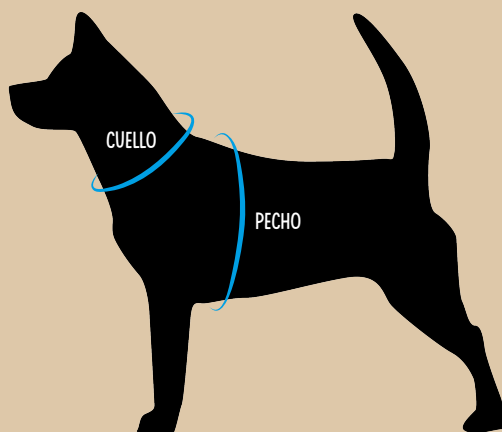

TABLA DE MEDIDAS

MEDIDAS	LARGO	ANCHO
	57 cm	38 cm

IMPERMEABLES

Protección en los días más lluviosos.

**AFM
PETS**

CAPAS AJUSTABLES

¿QUIÉN DIJO LLUVIA?

¡CUIDADO! PERRITO CALIENTE.

¡YO SALGO!

¡ME VEO DE PELOS!

TALLAS
XS
S
M
L
XL
XXL

Colores:

CAPAS IMPERMEABLES

FRENTE

COSTADO

ESPALDA

GUÍA DE TALLAS

TALLA	CUELLO	PECHO
XS	16 - 20 cm	26 - 33 cm
S	21 - 25 cm	34 - 41 cm
M	26 - 30 cm	42 - 49 cm
L	31 - 35 cm	50 - 56 cm
XL	36 - 40 cm	57 - 63 cm
XXL	41 - 45 cm	64 - 70 cm

TOMA LA MEDIDA DEL CONTORNO DEL CUELLO Y DEL PECHO Y ENCUENTRA LA TALLA DE TU MASCOTA.