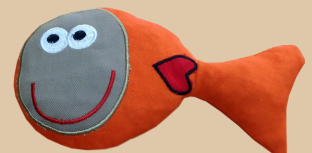

VAMPIRIN

HUESO LUIGI

FIGARO

GAMER

HAPPY MONSTER

TEDDY

MARLIN

JUGUETE PLUMA GATO: