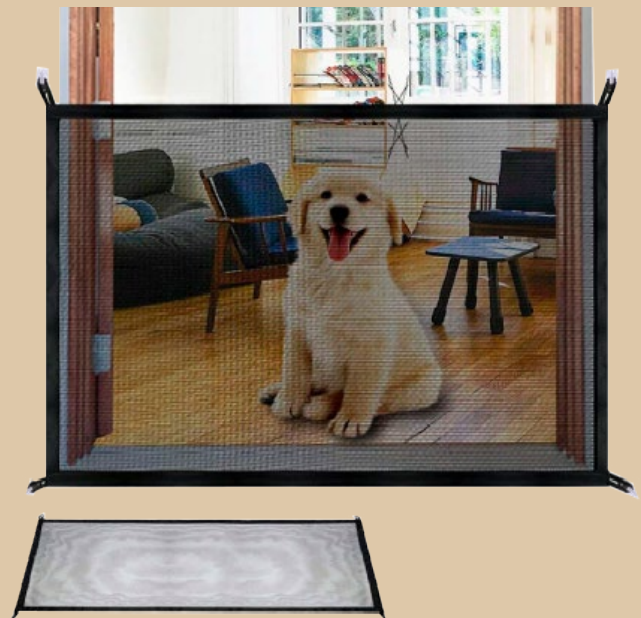

MALLA DE SEGURIDAD

Malla de seguridad textil no rígida ideal para restringir la movilidad de tus mascotas. Fácil montaje con apliques adhesivos para instalar.

TABLA DE MEDIDAS

MEDIDAS	ANCHO	ALTO
PEQUEÑA	1.10 cm	77 cm
GRANDE	1.80 cm	77 cm