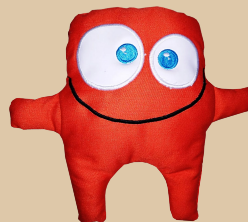

VAMPIRIN

HUESO LUIGI

FIGARO

GAMER

HAPPY MONSTER

TEDDY

MARLIN

JUGUETE PLUMA GATO: