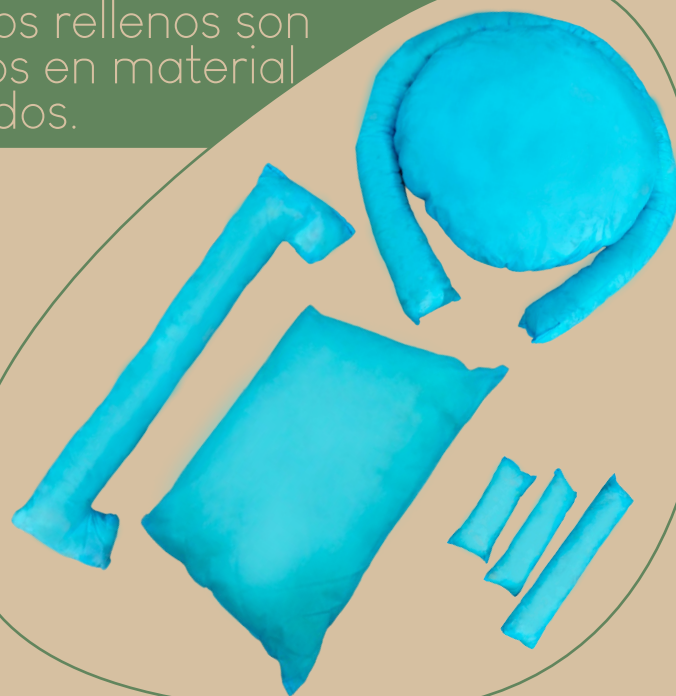

Bases impermeables.

Cierres internos y externos.